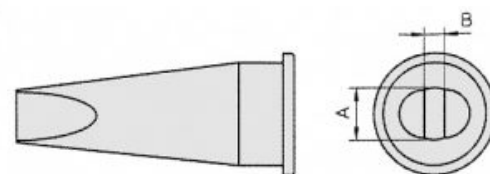

Punta saldante LHT-F

- Stilo saldante **WSP150**
- Supporto di sicurezza **KH27**
- Unità di controllo **PUD151**
- Punta saldante **LHT-F**
- Spugnetta per pulitura punta

ATTENZIONE: ARTICOLO IN ESAURIMENTO

FUORI PRODUZIONE: Offerta speciale valida salvo esaurimento scorte

Guarda tutti gli articoli disponibili >> [Stazioni saldanti Weller](#)