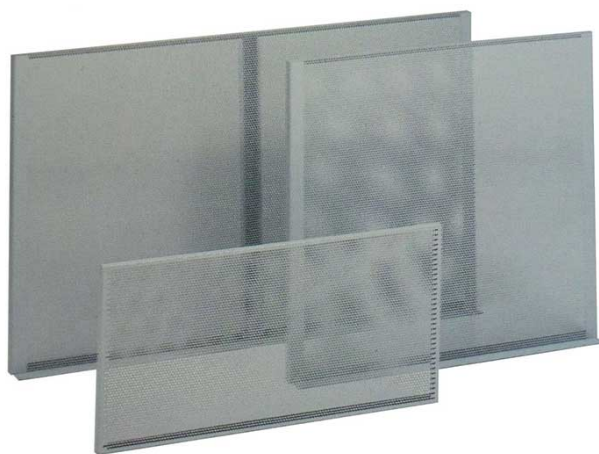

PANNELLO PORTA ATTREZZI DA PARETE (LARGHEZZA 100/250CM)

Cod. 590043

PANNELLO PORTATTREZZI DA PARETE

Pannello portattrezzi per officina in lamiera forata, disponibile in cinque diversi formati.

Tipologia pannello: **da parete** - Diametro fori: **5 mm**.

Verniciato in colore **Grigio medio** (RAL 7036).

Formati disponibili (Larghezza x Altezza): 100 x 50h cm, 100 x 96h cm, 150 x 96h cm, 200 x 96h cm, 250 x 96h cm.