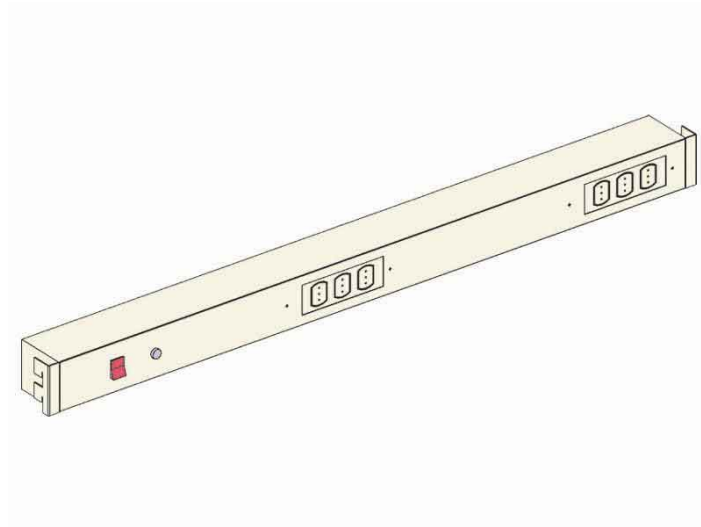

## KIT PORTAPRESE PER BANCHI EL.MI (160CM)

Cod. 570557H

**Barra portaprese semplice per banchi El.Mi**, colore Beige (RAL 1013), larghezza **160 cm**.

Completo di:

- 6 prese Schuko + bipasso
- 1 interruttore
- 1 punto di messa a terra
- Predisposizione per presa di rete (l'installazione effettiva viene effettuata su richiesta del cliente e va quotata separatamente).