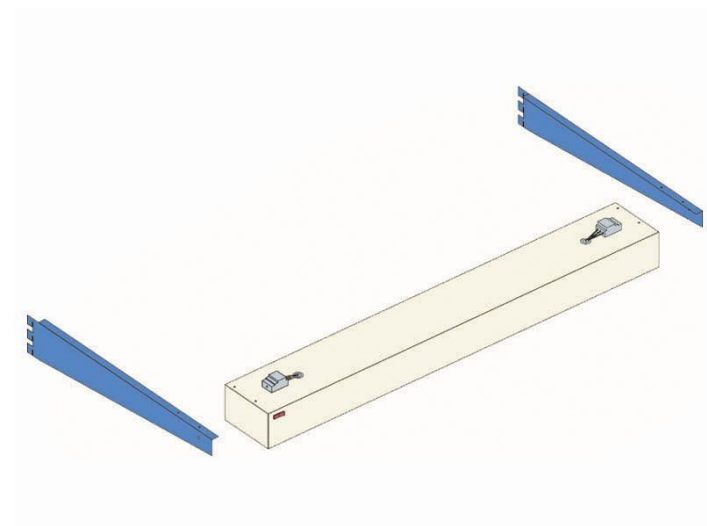

KIT ILLUMINAZIONE PER BANCHI EL.MI (LED 36W, 120CM)

Cod. 570059H

Kit luce per banchi da lavoro El.Mi serie WB con larghezza 120 cm.

Idoneo anche per moduli HD della stessa larghezza (disponibili su richiesta).

Distanza della barra di illuminazione dai montanti verticali di sostegno: **65 cm**.

Elementi inclusi nella fornitura:

- 1 x Barra di illuminazione con **luce LED (36 W)**, larghezza 120 cm, colore Beige (RAL 1013)
- 2 x Mensola di supporto, lunghezza 65 cm, colore Blu (RAL 5012).