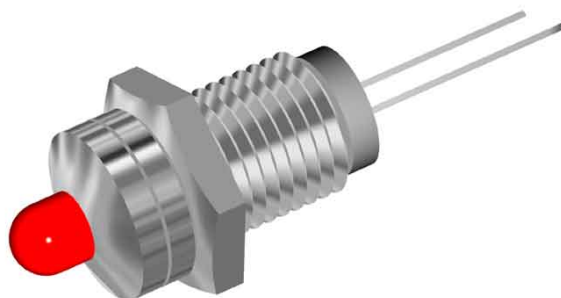

## GPL90 PORTALED PER LED Ø5MM

Cod. 082801A

### GHIERA PORTALED GPL-90

**GPL-90 - Ghiera portaled da pannello per LED con diametro Ø 5 mm (NON incluso).**

Quantità minime ordinabili: **100 pezzi e multipli.**

#### Caratteristiche

- Diametro LED: Ø 5 mm
- Materiale: Ottone nichelato
- Conforme RoHS: Sì.