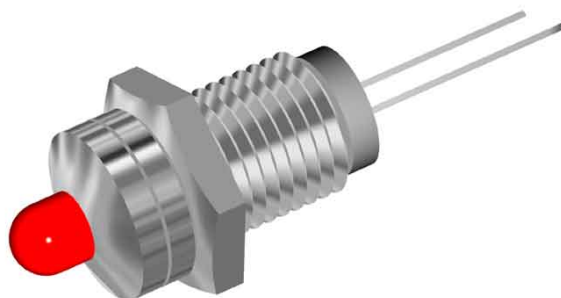

GPL90 PORTALED PER LED Ø5MM

Cod. 082801A

GHIERA PORTALED GPL-90

GPL-90 - Ghiera portaled da pannello per LED con diametro Ø 5 mm (NON incluso).

Quantità minime ordinabili: **100 pezzi e multipli.**

Caratteristiche

- Diametro LED: Ø 5 mm
- Materiale: Ottone nichelato
- Conforme RoHS: Sì.