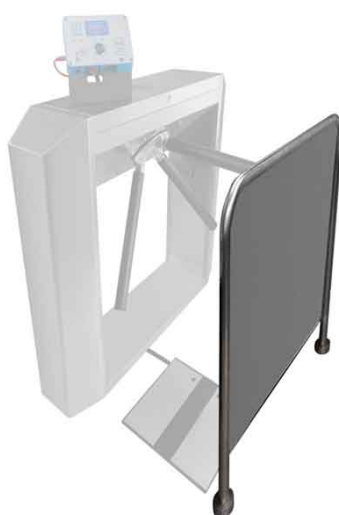

CORRIMANO PER TEST STATION RFID CON TORNELLO

Cod. 159580C

Corrimano di delimitazione in acciaio inox.
Accessorio per tornelli serie TEST STATION RFID.