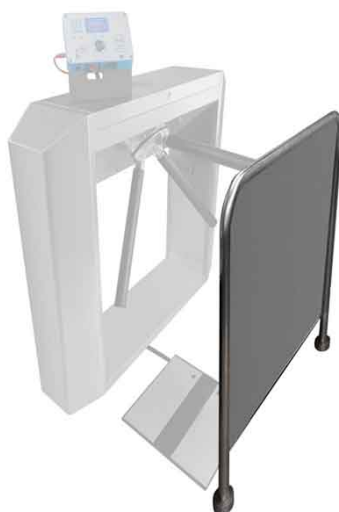

## CORRIMANO PER TEST STATION RFID CON TORNELLO

Cod. 159580C

**Corrimano di delimitazione in acciaio inox.**  
Accessorio per tornelli serie TEST STATION RFID.