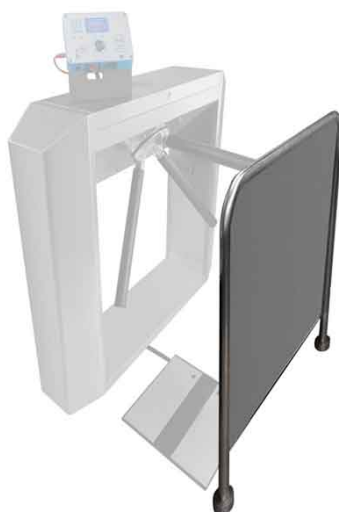

CORRIMANO PER TEST STATION RFID CON TORNELLO

Cod. 159580C

Corrimano di delimitazione in acciaio inox.
Accessorio per tornelli serie TEST STATION RFID.