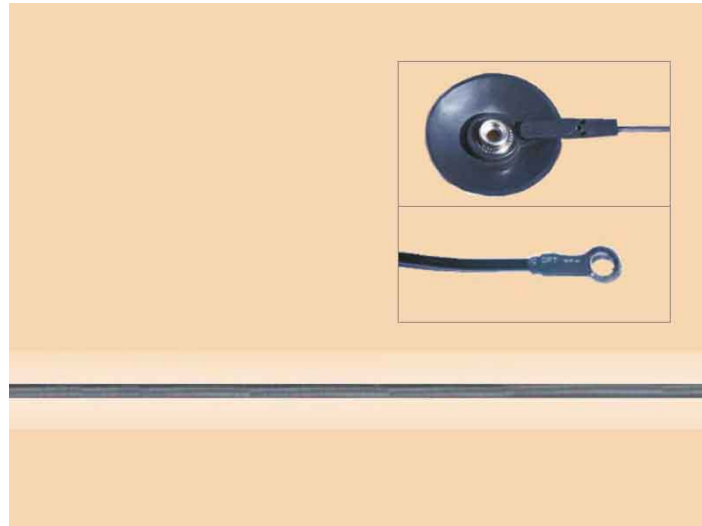

CAVO DI MESSA A TERRA 4M (MASCHIO COPERTO/OCCHIELLO)

Cod. 148920A

CAVO DI TERRA MASCHIO/OCCHIELLO

Cavo di collegamento per la messa a terra di sistemi ESD, colore Nero.

Completo di resistore interno di sicurezza da 1 MOhm.

Connessioni: **Bottone maschio coperto** (Ø 10 mm) / **Occhiello** (4.2 × 7 mm).

Lunghezza cavo: **4 m**.